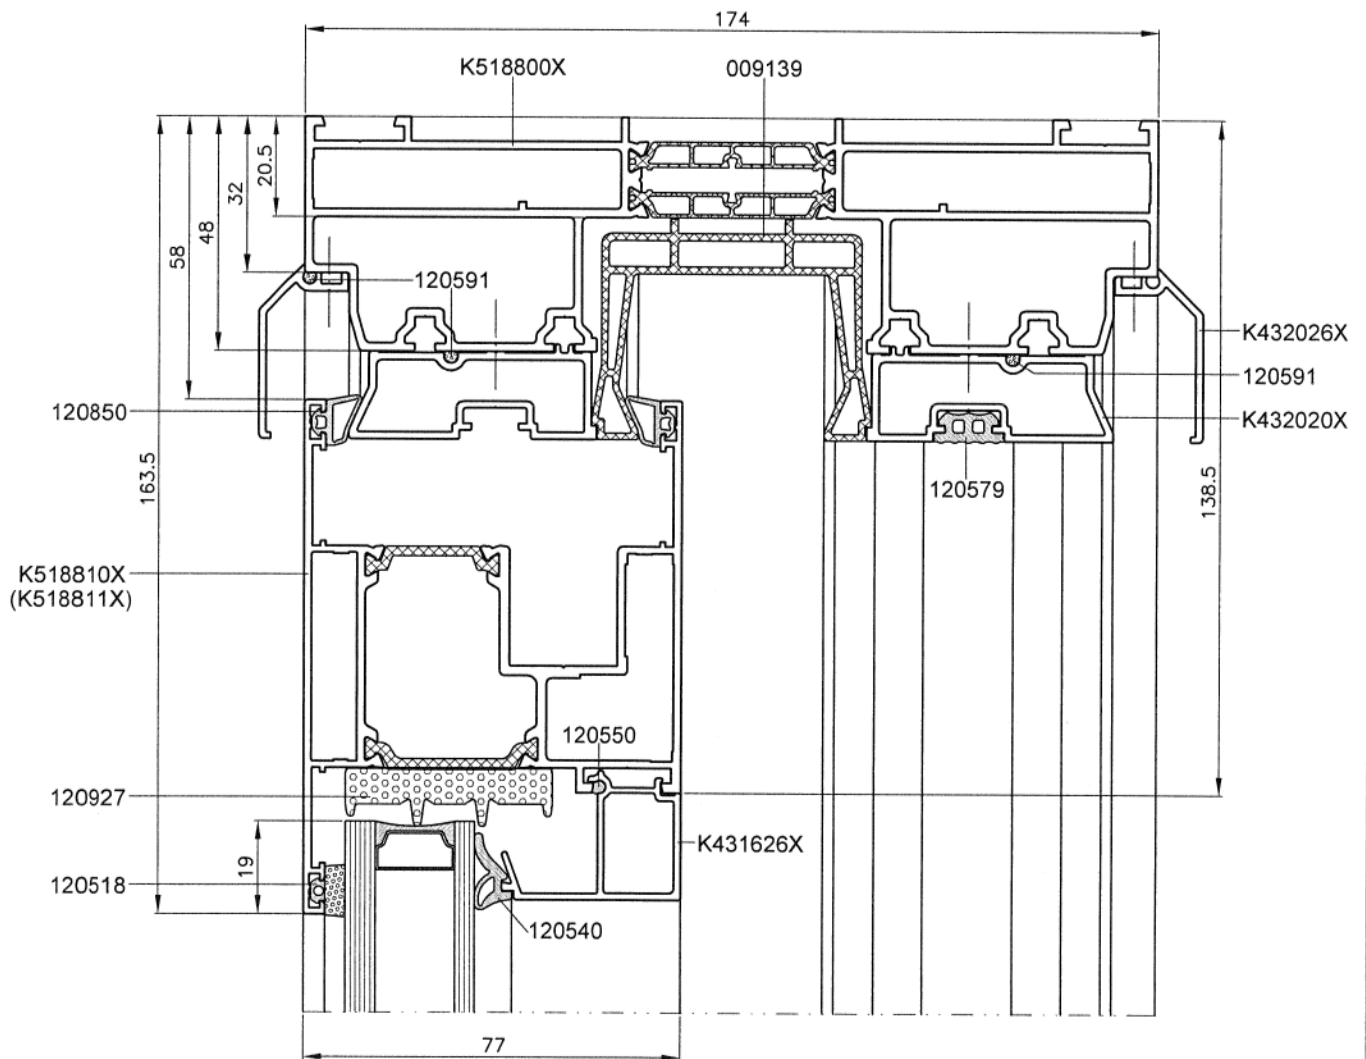

MB-77HS ST

Przekrój przez stojaki drzwi

Horizontal section of jambs of door

Сечение косяков дверей

Stiele der Tür - Schnitt

Skala 1:1,5

Profil maskujący K432032X stosować alternatywnie.

Masking profile K432032X to be used alternatively.

Маскирующий профиль K432032X применять альтернативно.

Abdeckprofil K432032X wahlweise anwenden.

MB-77HS ST

Przekrój przez poprzeczkę górną drzwi

Horizontal section of door top rail

Сечение верхнего импоста дверей

Oberer Türquerträger - Schnitt

Skala 1:1,5

3

MB-77HS ST

Przekrój przez poprzeczkę dolną drzwi

Horizontal section of door bottom rail

Сечение нижнего импоста дверей

Unterer Türquerträger - Schnitt

Skala 1:1,5

6