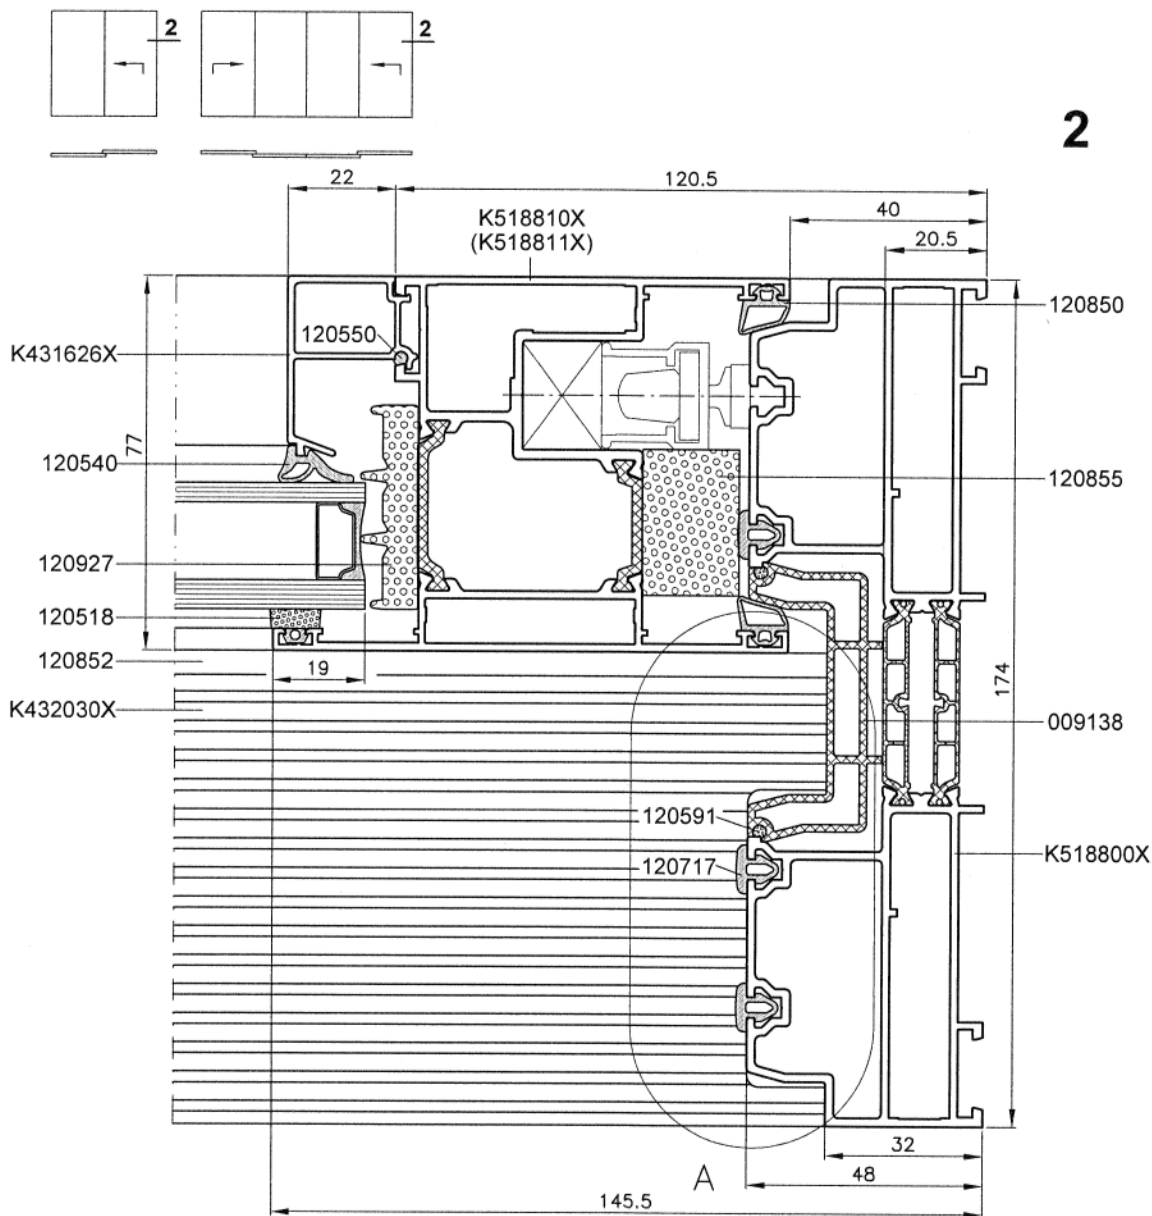

MB-77HS ST

Przekrój przez stojaki drzwi

Horizontal section of jambs of door

Сечение косяков дверей

Stiele der Tür - Schnitt

Skala 1:1,5

Profil maskujący K432032X stosować alternatywnie.

Masking profile K432032X to be used alternatively.

Маскирующий профиль K432032X применять альтернативно.

Abdeckprofil K432032X wahlweise anwenden.

MB-77HS ST

Przekrój przez poprzeczkę górną drzwi

Horizontal section of door top rail

Сечение верхнего импоста дверей

Oberer Türquerträger - Schnitt

Skala 1:1,5

3

MB-77HS ST

Przekrój przez poprzeczkę dolną drzwi

Horizontal section of door bottom rail

Сечение нижнего импоста дверей

Unterer Türquerträger - Schnitt

Skala 1:1,5

6