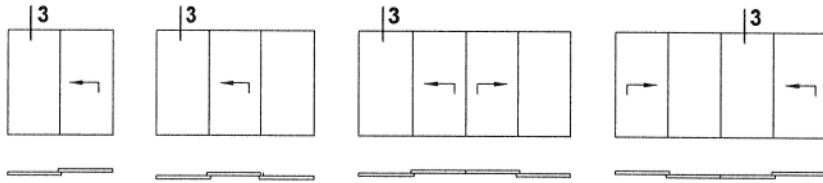

MB-77HS ST

Przekrój przez stojaki drzwi

Horizontal section of jambs of door

Сечение косяков дверей

Stiele der Tür - Schnitt

Skala 1:1,5

Profil maskujący K432032X stosować alternatywnie.

Masking profile K432032X to be used alternatively.

Маскирующий профиль K432032X применять альтернативно.

Abdeckprofil K432032X wahlweise anwenden.

MB-77HS ST

Przekrój przez poprzeczkę górną drzwi

Horizontal section of door top rail

Сечение верхнего импоста дверей

Oberer Türquerträger - Schnitt

Skala 1:1,5

3

MB-77HS ST

Przekrój przez poprzeczkę dolną drzwi

Horizontal section of door bottom rail

Сечение нижнего импоста дверей

Unterer Türquerträger - Schnitt