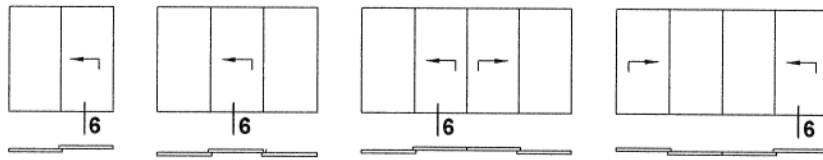

MB-77HS ST

Przekrój przez poprzeczkę dolną drzwi

Horizontal section of door bottom rail

Сечение нижнего импоста дверей

Unterer Türquerträger - Schnitt

Skala 1:1,5