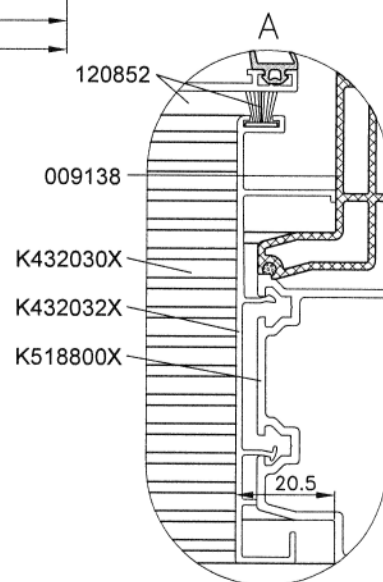

MB-77HS ST

Przekrój przez stojaki drzwi

Horizontal section of jambs of door

Сечение косяков дверей

Stiele der Tür - Schnitt

Skala 1:1,5

Profil maskujący K432032X stosować alternatywnie.

Masking profile K432032X to be used alternatively.

Маскирующий профиль K432032X применять альтернативно.

Abdeckprofil K432032X wahlweise anwenden.

MB-77HS ST

Przekrój przez poprzeczkę górną drzwi

Horizontal section of door top rail

Сечение верхнего импоста дверей

Oberer Türquerträger - Schnitt

Skala 1:1,5

3

MB-77HS ST

Przekrój przez poprzeczkę dolną drzwi

Horizontal section of door bottom rail

Сечение нижнего импоста дверей

Unterer Türquerträger - Schnitt

Skala 1:1,5

6