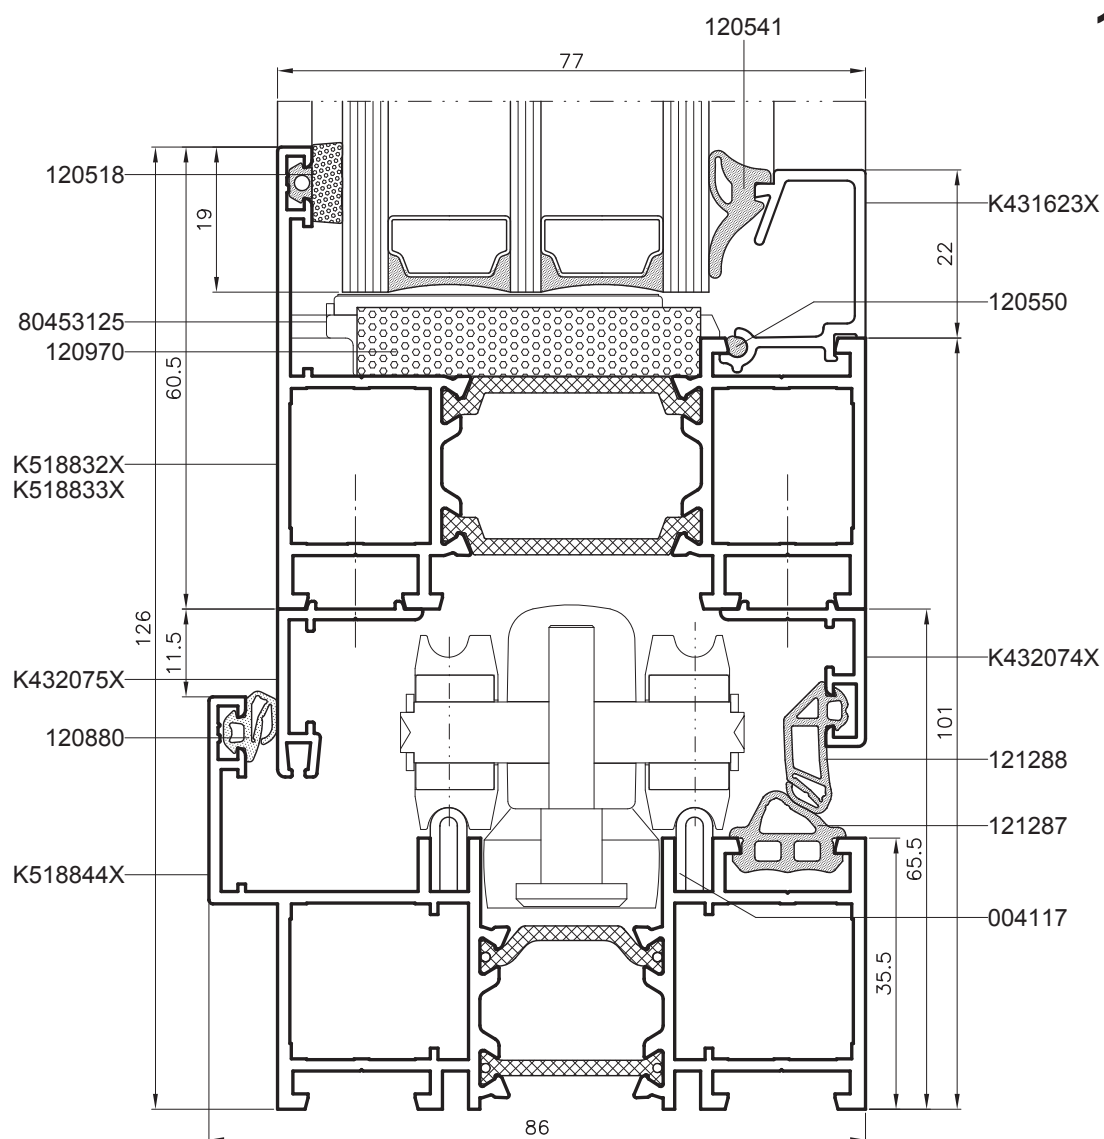

MB-86 Fold Line

Przekrój przez stojaki drzwi otwieranych do wewnątrz

Horizontal section of jambs of door opening inward

Сечение косяков дверей, открывающихся внутрь

Stiele der nach innen öffnenden Tür - Schnitt

Skala 1:1

13

2-2-0

13

4-4-0

13

5-5-0

13

6-6-0

MB-86 Fold Line

Przekrój przez stojaki drzwi otwieranych do wewnątrz

Horizontal section of jambs of door opening inward

Сечение косяков дверей, открывающихся внутрь

Stiele der nach innen öffnenden Tür - Schnitt

Skala 1:1