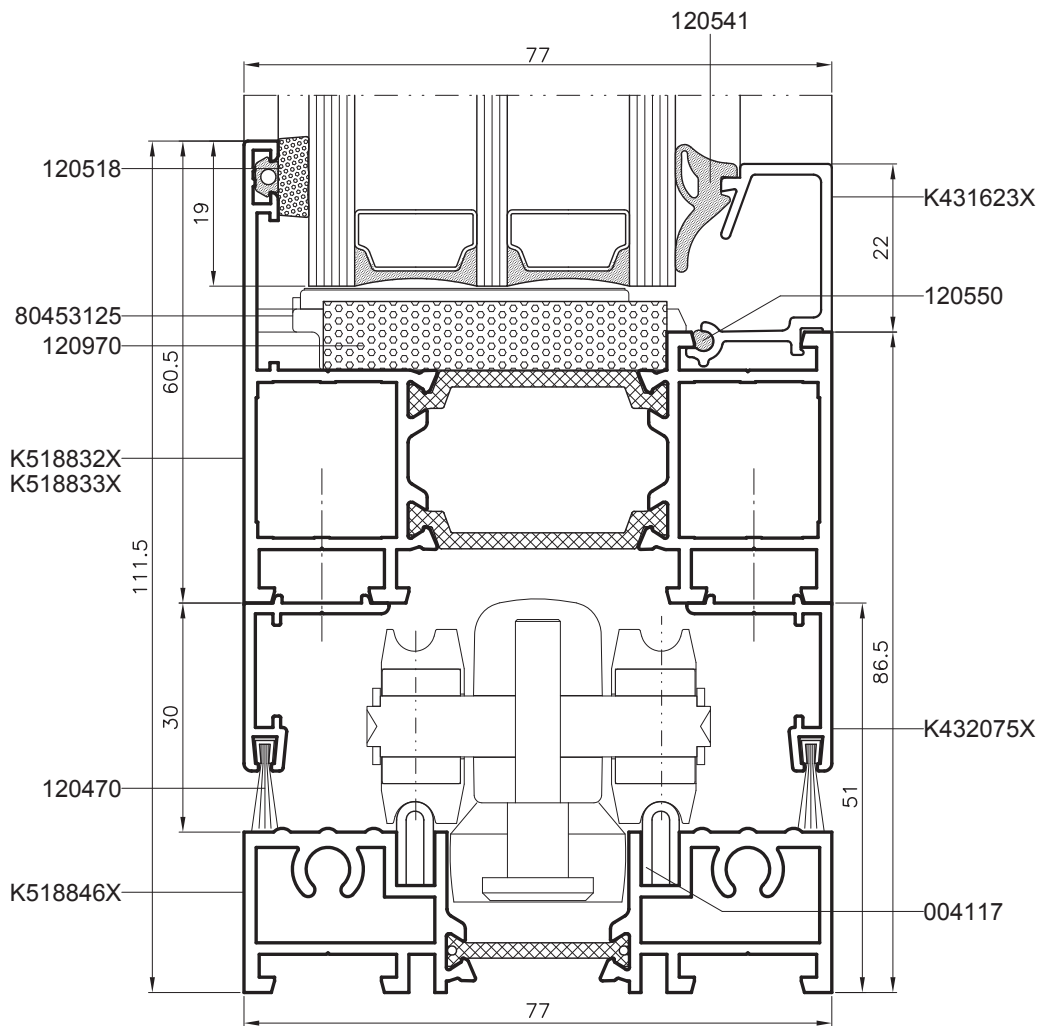

Skala 1:1

13

2-2-0

13

4-4-0

13

5-5-0

13

6-6-0

13

MB-86 Fold Line

Przekrój przez stojaki drzwi otwieranych do wewnątrz
 Horizontal section of jambs of door opening inward
 Сечение косяков дверей, открывающихся внутрь
 Stiele der nach innen öffnenden Tür - Schnitt

Skala 1:1